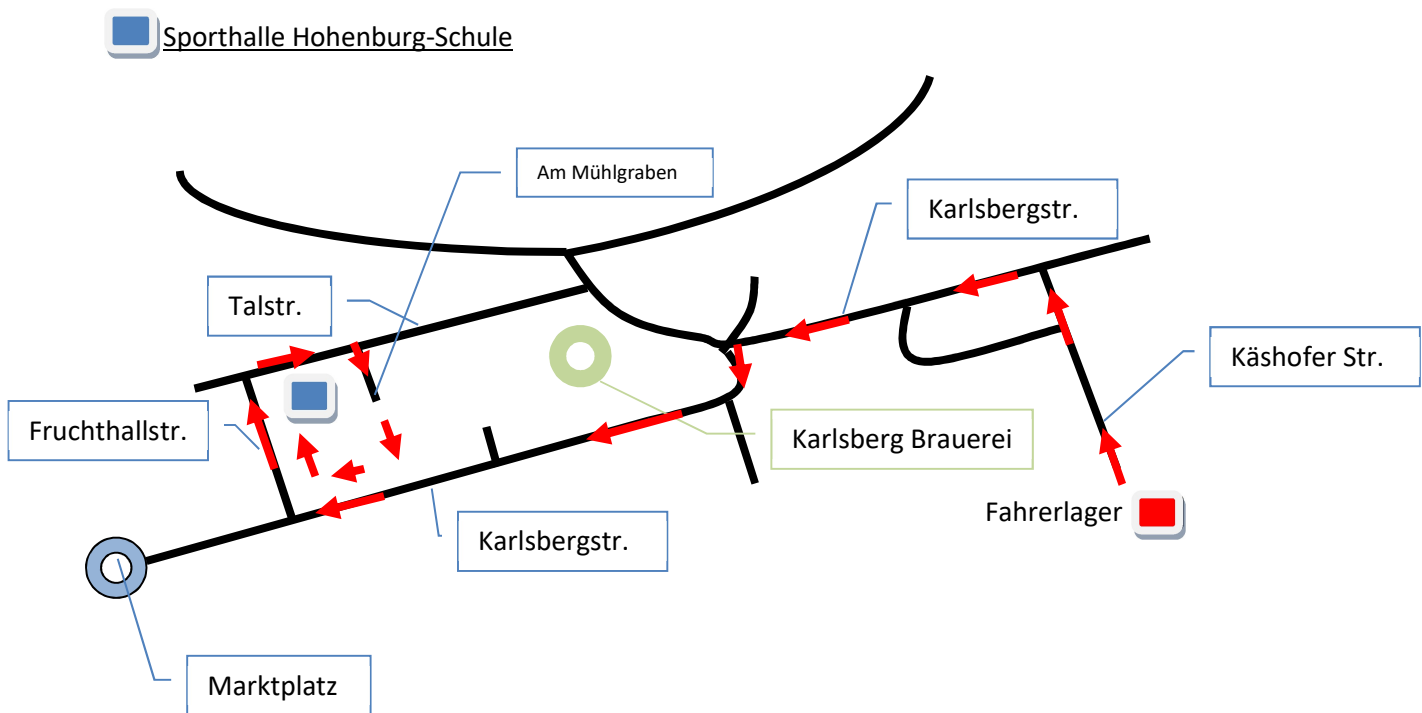

48. Homburger ADAC Bergrennen

Duschmöglichkeit

Samstag 17.30 – 21.00 Uhr

Sporthalle alte Hohenburg-Schule - Ecke Talstraße / Am Mühlgraben

In dieser Zeit fährt auch ein Shuttle

Wegbeschreibung: Entfernung vom Fahrerlager ca. 2,2 km

oder (ebenfalls ca. 2 km entfernt - **auf eigene Rechnung**)

KOI Kombibad Homburg

www.koi-homburg.de

Freitag und Samstag von 10.00 – 23.00 Uhr

Sonntag von 10.00 – 20.00 Uhr